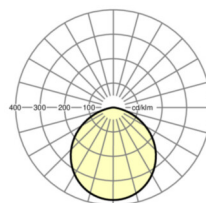

Оптика

| | |
|---|--|
| Оснастка | LED, цветопередача/оттенок света CRI ≥ 80 / 4000K |
| Допуск для координаты цветности (MacAdam) | 3SDCM |
| Фотобиологическая безопасность (светильник) | RG0 |
| Номинальный световой поток | 3037lm |
| Срок службы LED | 50000h L85/B10 (Tq 25°C), 75000h L80/B10 (Tq 25°C) |
| светоотдача светильников | 107lm/W |
| Угол излучения | 110° |
| UGR поп./вдоль | 27.8 / 27.8 |

Механика

| | |
|---------------------|--------------------------------|
| цвет корпуса | белый |
| размеры (LxWxH/DxH) | 230mm x 115mm |
| вес (нетто) | 3.15kg |
| Вид монтажа | Потолочная одиночная установка |

размеры

| | | |
|---|--------|---------|
| h | 115 mm | Высота |
| d | 230 mm | Диаметр |

DEEP-LINK

<https://www.regiolux.de/ru/article/37693104140>

| | |
|----------------|----------------|
| Ссылка | LED 3000lm 840 |
| ηLB | 100 % |
| Φ ↓/↑ | 100 % / 0 % |
| UGR поп./вдоль | 27.8 / 27.8 |